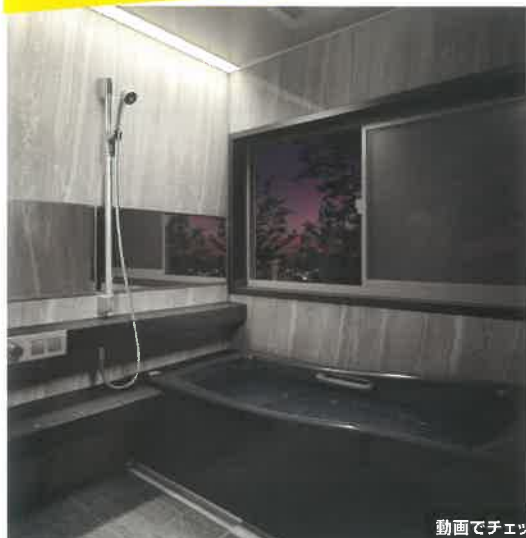

ラインを揃えてスッキリ!

洗剤ポケットに汚水がかかりにくい! 中央のスペースを広く使いたい!

シンク特徴 2 大きなフライパンがゆったり洗エル!

28cmのフライパンもまっすぐ置ける奥行。斜めにせずに洗えるので、水ハネなども気になりにくい。排水口が奥にあるので、排水口をふさがずに調理器具や洗い物を沢山置けます。

シンク特徴 3 L型バーで家事がらくになる♪

従来掃除しづらかった小物置き奥側なども、パパッと小物置きの位置を変えてらくらくお掃除♪ L型バーももちろん取り外せるので、お手入れかんたんです。

シンク特徴 4 きれいキープ

シンク奥の段差に汚水が流れていく、汚水が逆流しにくい構造です。きれいなシンクで作業ができます。

排水口はステンレス一体成型なので、継ぎ目がなくお手入れらくらく♪

ごみポケットを排水口の上に設置すれば、汚水がそのまま排水口へ流れていくので汚れが広がりにくいです。

ホーロー洗面化粧台 ELEENA エリーナ

MARQUINA BLACK マルキーナブラック [光沢]

DRAMATIC WHITE ドラマチックホワイト [光沢]

CONCRETE DARK コンクリートダーク [マット]

レミューと同じカラーでコーディネートできます。 New Color

極上のくつろぎを!!

タカラシステムバスホーロークリーン浴室パネルリニューアル。

動画でチェック▶

鋳物ホーロー浴槽

浴槽に求められるあらゆる性能において、最高の水準を満たすのが「鋳物ホーロー浴槽」。

- 高級ホテルが認めた品質
- 入浴後も温かい、別格の心地よさ
- しっとりなめらかな肌触り

キープクリーン浴槽

- 洗剤でカンタンにキレイに
- 汚れが染み込みにくいから、ずっとキレイ
- お湯が冷めにくく、あたたかさが続く
- 肌触りのよい質感