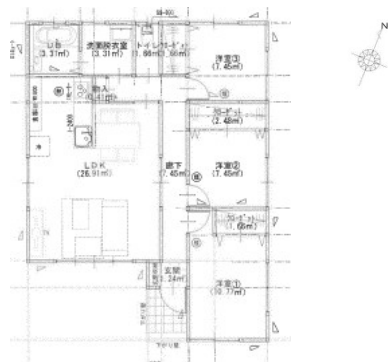

建売住宅販売

【矢祭町東館字山野井分譲地内】

令和3年12月完成予定！

矢祭町大字東館字山野井265-3

- 矢祭町立小学校 約1.5km
- 矢祭町立中学校 約450m
- 矢祭町役場 約1.1km
- 東館駅 約1.6km
- スーパー ホームセンター 約280m
- 木村医院 約1.2km

土地・建物・本体価格 **1,980万円【税込】**

※外構・カーテン・エアコン・別途 返済例 35年ローン 月々 ¥53,253 ボーナスイなし

日当たり良好☀️

平屋 延べ床面積 **22.92坪**
3LDK + 駐車スペース2台

【イメージ】

お問い合わせ

宅地建物取引業 福島県知事免許(1)第33174号 取引形態 売主

有限会社 **常豊工務店**

TEL:0247-43-0641 携帯:090-4632-1317

お気軽にお問合せ下さい